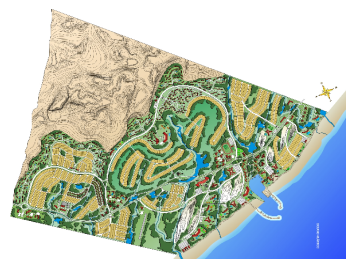

1998
Edifício Ancoradouro

Cliente: Caltech Engenharia
Local: Fortaleza - CE

1999
Harmony Center

Local: Natal - RN

1998
Dunas do Paracuru

Local: Paracuru - CE

1999
Mansão Alfredo
Montenegro

Cliente: Construtora Colmeia
Local: Fortaleza - CE