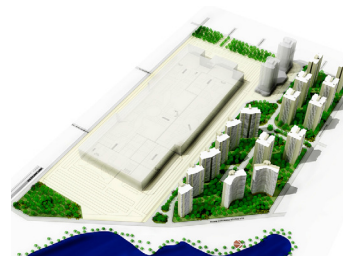

2011
Gleba Fábrica Brahma

Cliente: Otoch Empreendimentos/Moura Dubeux
Local: Fortaleza - CE