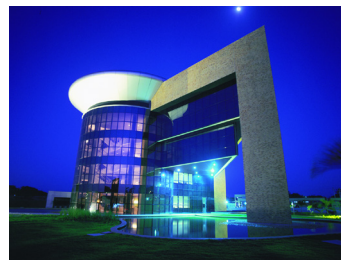

Cliente: Construtora N. Senhora
de Fátima
Local: Fortaleza - CE

1997
Dunas do Cumbuco

Local: Cumbuco - CE

1997
Edifício Acquamarine

Cliente: P&G Engenharia
Local: Fortaleza - CE

1997
Igreja N. S. de Lourdes

Local: Fortaleza - CE

1997
Marquise Diários

Cliente: Construtora Marquise
Local: Fortaleza - CE

1997
Edifício Liz - Edifício
Lotus

Cliente: C.Rolim Engenharia
Local: Fortaleza - CE

1998
Sede Ypióca

Local: Fortaleza - CE